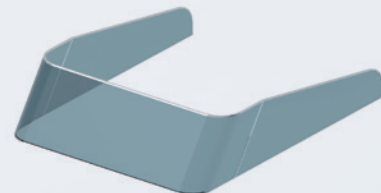

Professionell und schnell

Alles was wir benötigen um für zügigen Ersatz zu sorgen, ist das beschädigte Muster oder eine digitale CAD-Zeichnung. Unsere erfahrenen Techniker fertigen nach Ihren exakten Vorstellungen eine brandneue Kopie inklusive aller individuellen Extras. Dabei spielt es keine Rolle, welcher Hersteller das Original produziert hat. Sprechen Sie uns an!